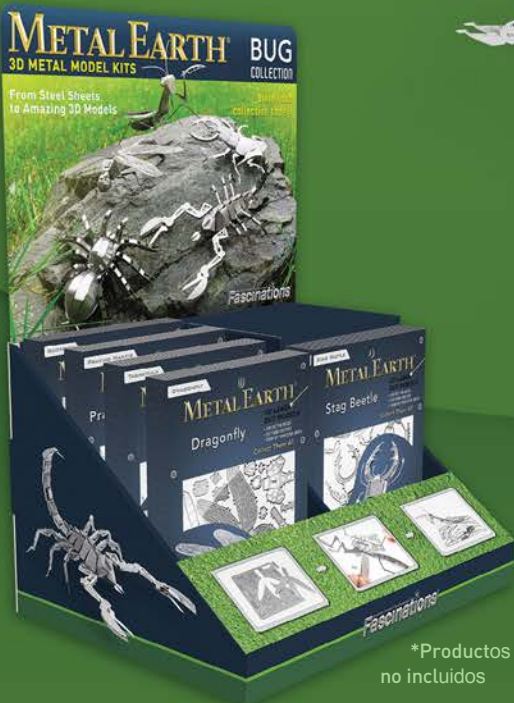

BUG COLLECTION POP

Recibe más de 40 piezas de Metal Earth. Se incluye una base para recibir un modelo ensamblado de exhibición.

Item#: MMD40C

Dimensiones: 38.1 x 26.7 x 20.3cm

*Productos no incluidos