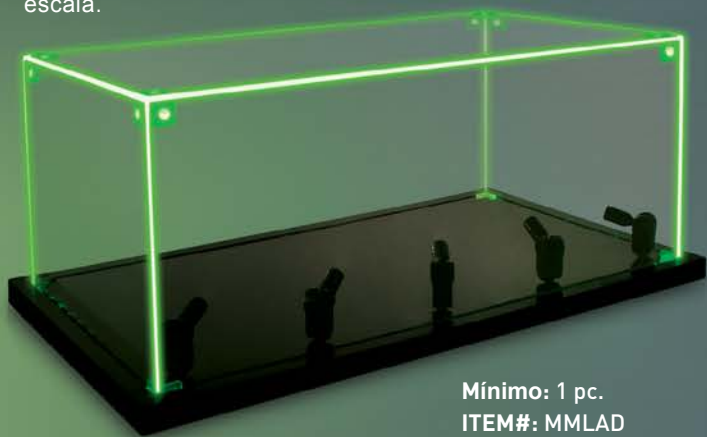

METAL EARTH® ACCESSORIES

Lighted Acrylic Display

DIY Acrylic Display With Color Changing Edges & White Spotlights

Bello capelo de acrílico de colores cambiantes con 5 spots LEDs adicionales.

Una manera perfecta de exhibir sus modelos Metal Earth o cualquier modelo a escala.

Mínimo: 1 pc.
ITEM#: MMLAD

Dimensiones: 34.9 x 20.3 x 15.2cm

MEGA R2-D2 & Eiffel Tower

Solo para exhibición en tienda.

Mínimo: 1pc.

Se embarca ensamblado.

MEGA Eiffel Tower

Item#: AMML016

Dimensiones: 52.1 x 19.1 cuadrado