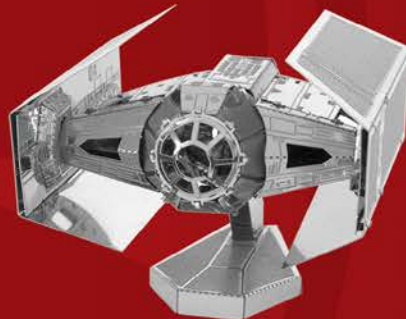

MMS253
DARTH VADER'S
TIE ADVANCED X1 STARFIGHTER™