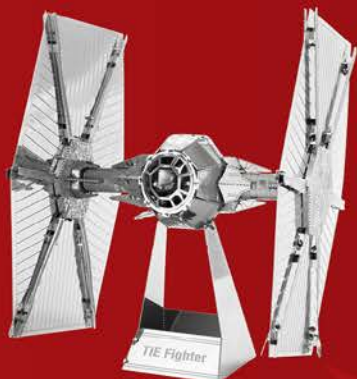

MMS256
TIE FIGHTER™