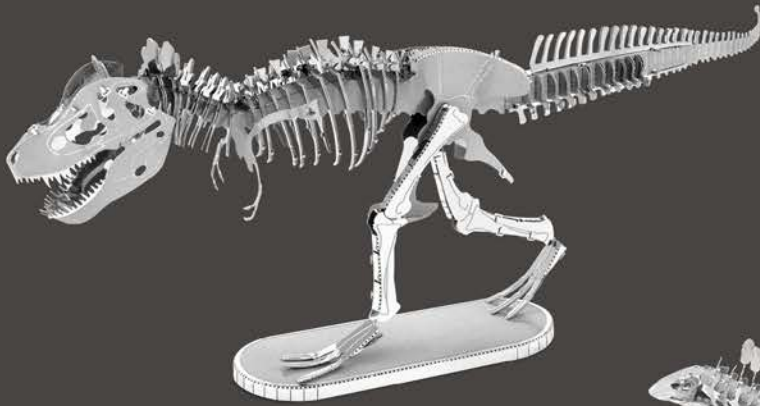

DINOSAURS

NEW

METAL

Tiranosaurio Rex
#MMS099