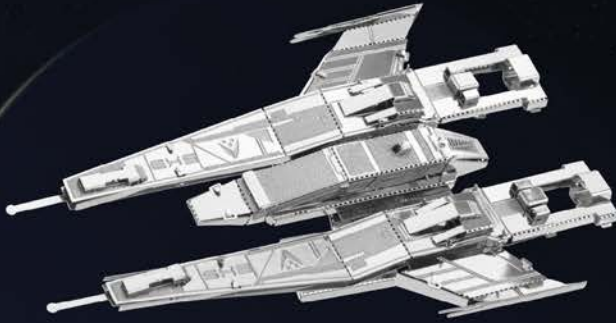

METAL EARTH®

3D METAL MODEL KITS

MASS EFFECT™

MMS310
SX3 Alliance Fighter