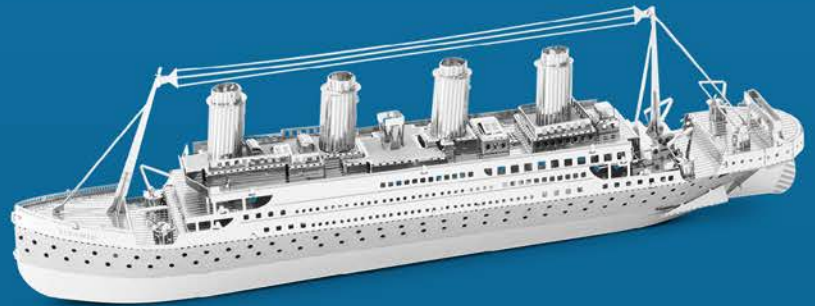

Titanic
#MMS030