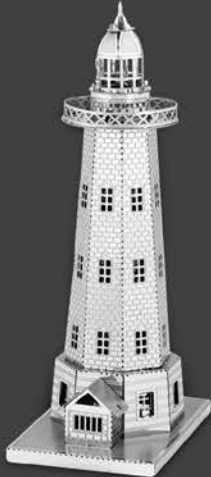

Faro
#MMS040