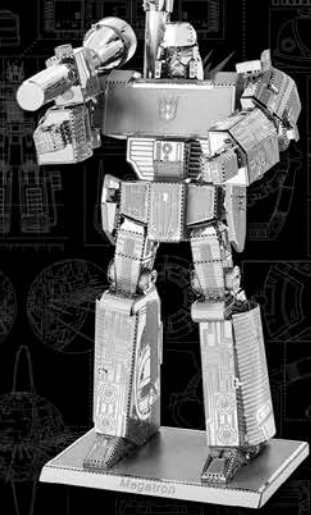

MMS303
MEGATRON™

TRANSFORMERS

MOQ: 4 per design

WWW.FASCINATIONS.COM/TRANSFORMERS

TRANSFORMERS POP

Recibe más de 48 piezas de Metal Earth. Se incluye una base para recibir un modelo ensamblado de exhibición.

Item#: MMD48J

Dimensiones: 38.1 x 26.7 x 20.3cm

Licensed By:

HASBRO and its logo and TRANSFORMERS, the logo and all related characters are trademarks of Hasbro and are used with permission. © 2015 Hasbro. All Rights Reserved.

*Product not included.