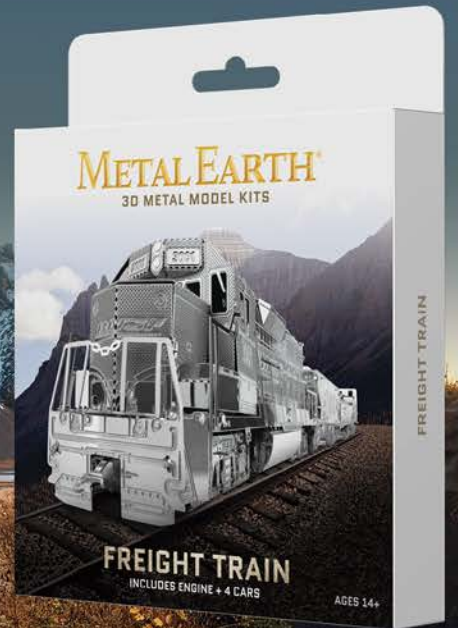

NO GLUE OR SOLDER NEEDED

R2-D2™ & C-3PO™

PRODUCT INTENDED FOR AGES 14+

Disney

STAR WARS
Juego R2-D2™ y C-3PO™
#MMG276

FIVE-SHEET MODEL

Tren de 5 hojas
#MMG104

Modelo de 5-piezas y 43.2cm de longitud