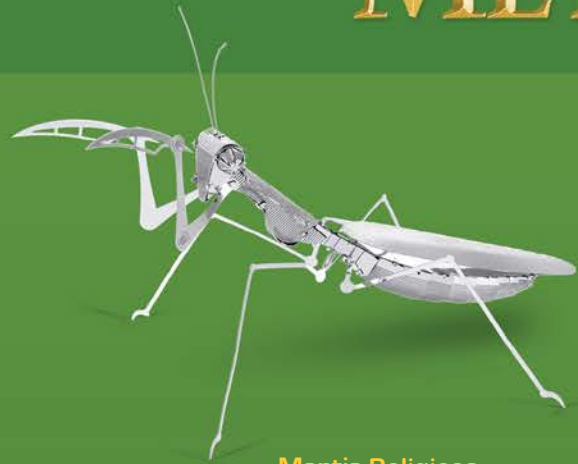

Bajo Eléctrico
#MMS075

Piano de Cola
#MMS080

Contrabajo
#MMS081

Batería
#MMS076

ROCK BAND POP

Recibe más de 40 piezas de Metal Earth. Se incluye una base para recibir un modelo ensamblado de exhibición.

Item#: MMD40D

Dimensiones: 38.1 x 26.7 x 20.3cm

*Productos no incluidos

BUG COLLECTION

METAL

Libélula
#MMS064

Mantis Religiosa
#MMS069

Escorpión
#MMS070

Escarabajo Ciervo
#MMS071

Tarántula
#MMS072

BUG COLLECTION POP

Recibe más de 40 piezas de Metal Earth. Se incluye una base para recibir un modelo ensamblado de exhibición.

Item#: MMD40C

Dimensiones: 38.1 x 26.7 x 20.3cm

*Productos no incluidos