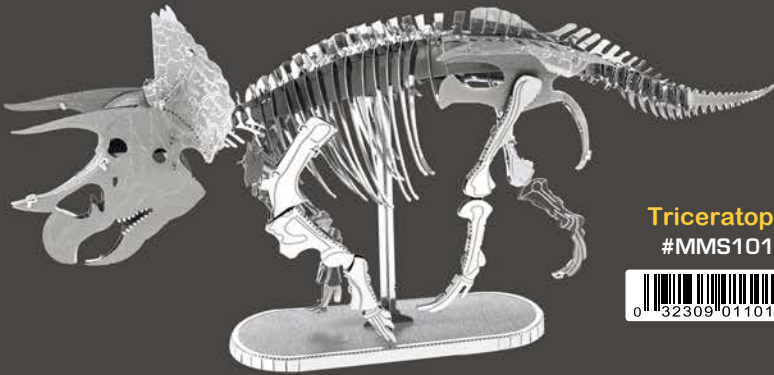

DINOSAURS

NEW

METAL

DINOSAUR COLLECTION POP

Recibe más de 48 piezas de Metal Earth. Se incluye una base para recibir un modelo ensamblado de exhibición.

Item#: MMD48R

Dimensiones: 38.1 x 26.7 x 20.3cm