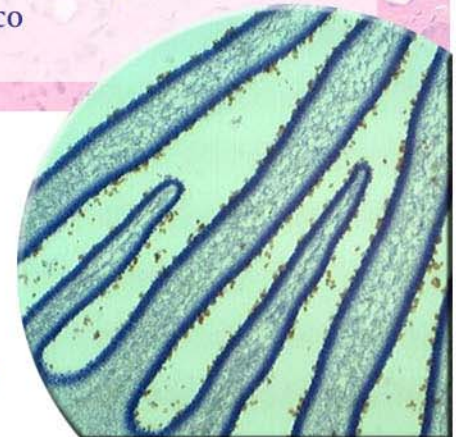

Distribuido por:
Kosmos Scientific de México, S.A. de C.V.
Loma de los Pinos 5712 La Estanzuela
Monterrey, N. L. 64988
Tel 81 8298.9716 y 17
www.kosmos.com.mx