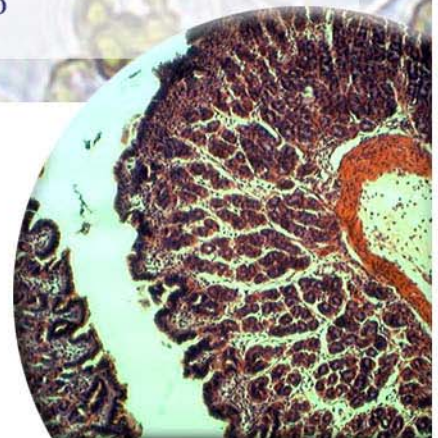

Distribuido por:
Kosmos Scientific de México, S.A. de C.V.
Loma de los Pinos 5712 La Estanzuela
Monterrey, N. L. 64988
Tel 81 8298.9716 y 17
www.kosmos.com.mx