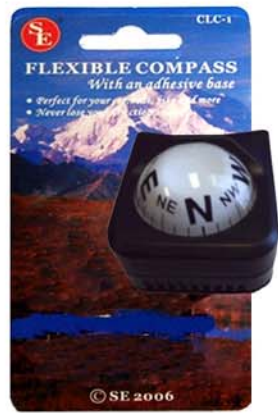

SNCC-MIX
Bote con 72 brújulas en 6 estilos

SNCG157
de 11.6cm en latón y madera

SNCDC25H
Brújula de 5 x 5cm con corra y llvero

SNCDC45-3C
Lensática metálica color
color aliminio con aceite

SNCLC1
Brújula para panel
de coche

SNCDC252-B SNCDC252-S
Carbineer color Negro y Plata

SNCLC400B
Brújula esférica 3.8cm
con chupón de succión

SNCLC2858
Brújula esférica para
coche, colores
surtidos

**Brújula profesional
tipo Brunton**
GP17-651 - Acimutal
GP17-661 - Cuadrantes