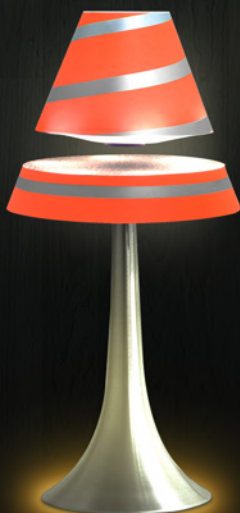

#### Dimensions:

16.5" height  
Bottom of shade 7.5" diameter  
Bottom of stand 5.75" diameter

**Power:** Low voltage adapter. Input 110v/220v  
Output 15 VDC

**Item#:** LAMP1

**MOQ:** 2pcs.

**UPC#:** 032309501120