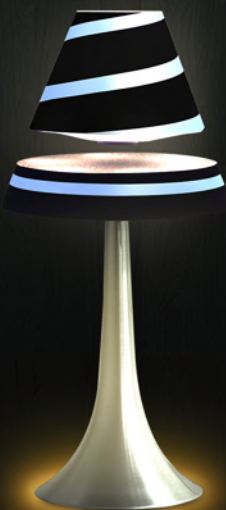

#### Dimensions:

16.5" height  
Bottom of shade 7.5" diameter  
Bottom of stand 5.75" diameter

**Power:** Low voltage adapter. Input 110v/220v  
Output 15 VDC

**Item#:** LAMP1

**MOQ:** 2pcs.

**UPC#:** 032309501120