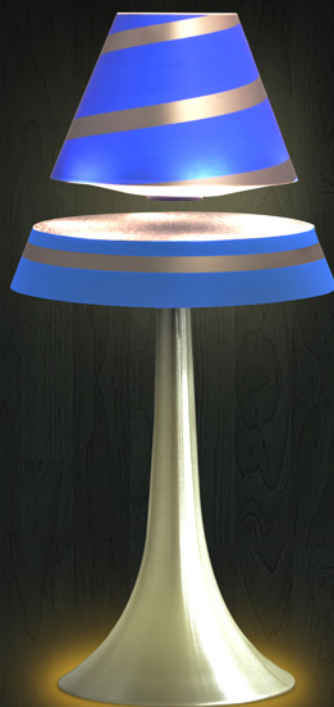

#### Dimensions:

16.5" height  
Bottom of shade 7.5" diameter  
Bottom of stand 5.75" diameter

**Power:** Low voltage adapter. Input 110v/220v  
Output 15 VDC

**Item#:** LAMP1

**MOQ:** 2pcs.

**UPC#:** 032309501120