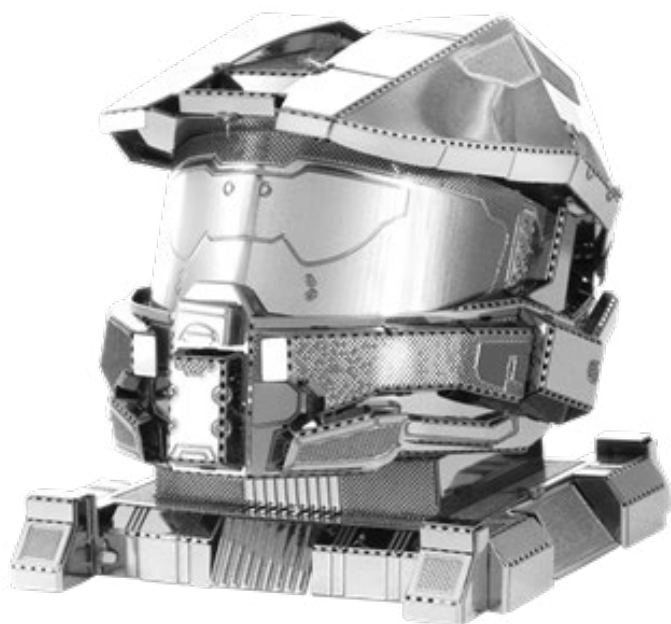

Metal Earth
HALO Master Chief Helmet
FAMMS290

Cantidad	Total