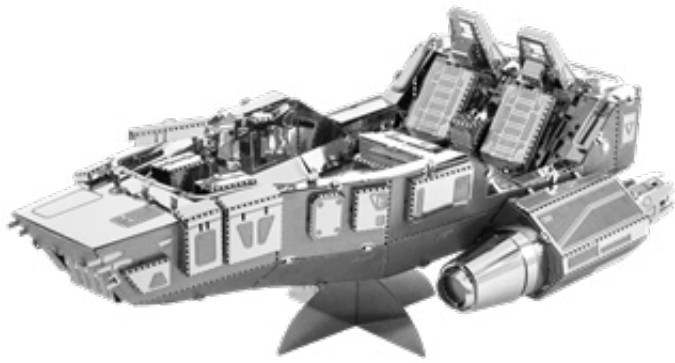

Cantidad      Total

Metal Earth  
StarWars Kylo Ren's Command Shuttle  
FAMMS266

Cantidad	Total
<input type="text"/>	<input type="text"/>

Metal Earth  
StarWars Special Forces TIE Fighter  
FAMMS267

Cantidad	Total
<input type="text"/>	<input type="text"/>