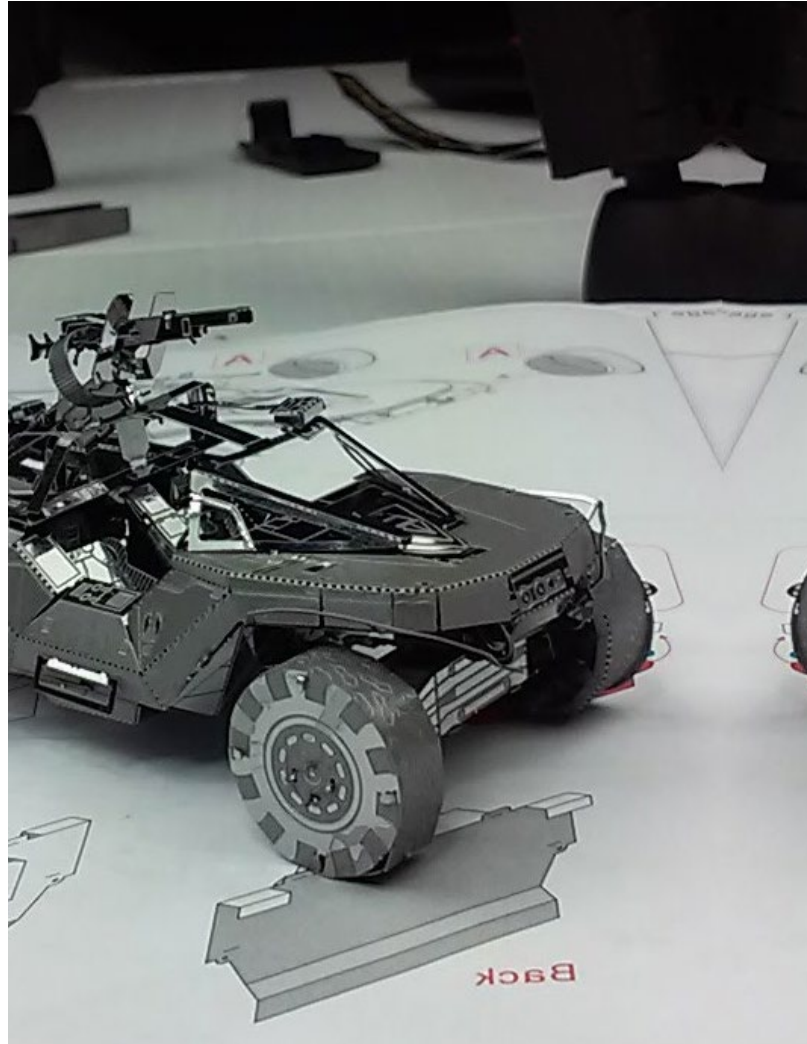

Metal Earth  
Star Trek Klingon Vor'Cha  
FAMMS283

Cantidad	Total
<input type="text"/>	<input type="text"/>

**STAR TREK USS**

Enterprise NCC-1701-D  
Metal Model Starship A611