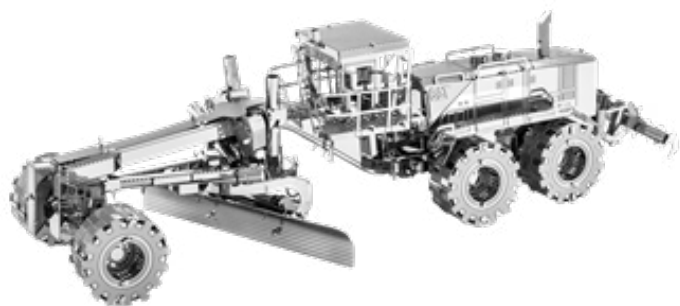

Cantidad	Total

Batman v Superman  
 Bat Signal  
 NUEVO  
 FAMMS377

Cantidad	Total

**C A T**

Excavator Koparka Nowoczesne Modelarstwo  
METAL EARTH CAT

CAT

CAT  
Motor Grader  
NUEVO  
FAMMS421

<hr/>	
Cantidad	Total
<hr/>	<hr/>