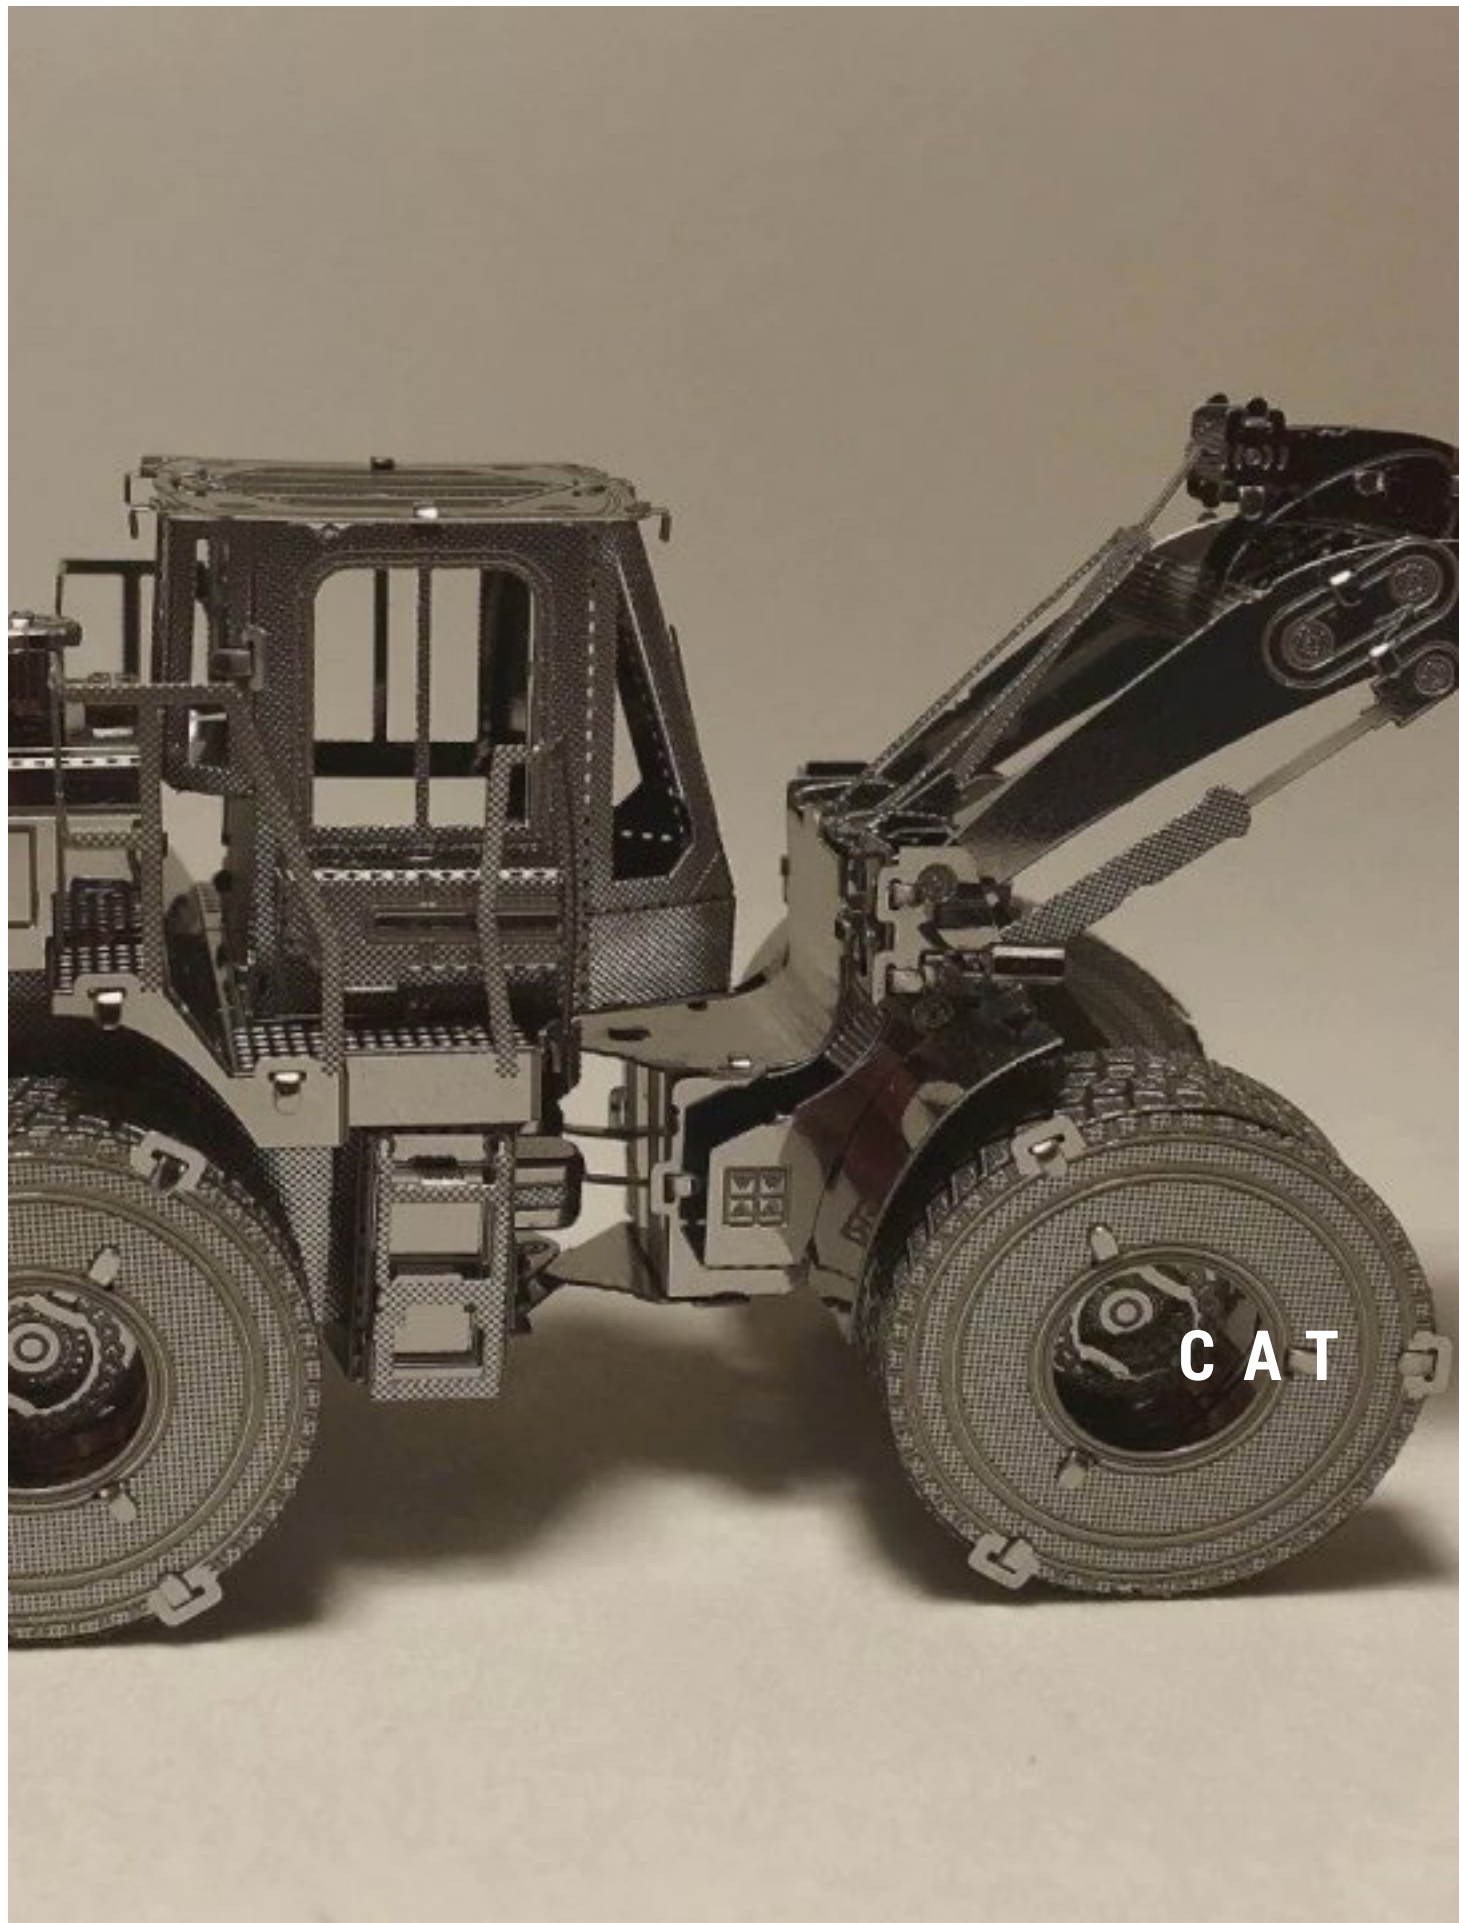

Cantidad	Total

Batman v Superman  
 Bat Signal  
 NUEVO  
 FAMMS377

Cantidad	Total

**C A T**

Excavator Koparka Nowoczesne Modelarstwo  
METAL EARTH CAT

CAT

CAT  
Motor Grader  
NUEVO  
FAMMS421

<hr/>	
Cantidad	Total
<hr/>	<hr/>